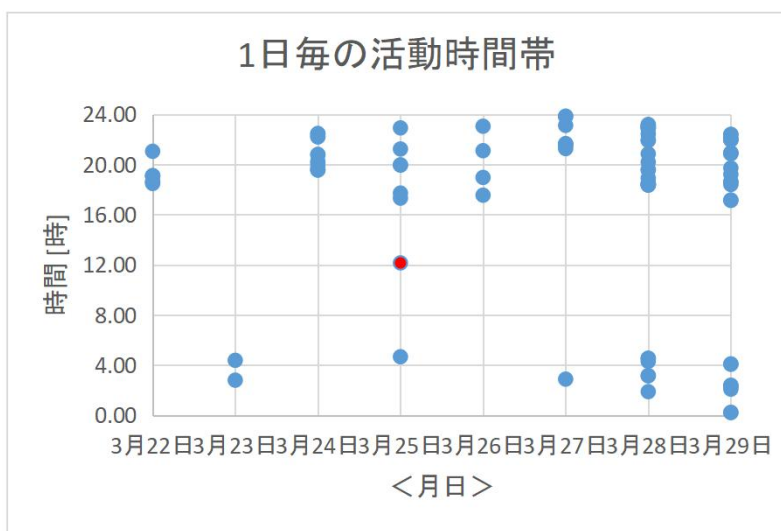

月日	[時分]	[時]	[°C]
3月22日	18時29分	18.48	11
3月22日	18時37分	18.62	11
3月22日	18時37分	18.62	11
3月22日	19時04分	19.07	11
3月22日	19時05分	19.08	12
3月22日	19時07分	19.12	13
3月22日	21時03分	21.05	9
3月23日	2時48分	2.80	5
3月23日	4時23分	4.38	4
3月24日	19時33分	19.55	5
3月24日	19時35分	19.58	6
3月24日	19時36分	19.60	6
3月24日	19時51分	19.85	6
3月24日	20時07分	20.12	6
3月24日	20時15分	20.25	6
3月24日	20時47分	20.78	5
3月24日	20時48分	20.80	5
3月24日	22時12分	22.20	3
3月24日	22時13分	22.22	4
3月24日	22時27分	22.45	5
3月24日	22時28分	22.47	5
3月25日	4時40分	4.67	1
3月25日	12時09分	12.15	11
3月25日	17時19分	17.32	9
3月25日	17時43分	17.72	9
3月25日	19時57分	19.95	6
3月25日	19時58分	19.97	6
3月25日	21時14分	21.23	5
3月25日	22時55分	22.92	4
3月26日	17時33分	17.55	11
3月26日	18時58分	18.97	10
3月26日	21時06分	21.10	8
3月26日	23時03分	23.05	7
3月27日	2時53分	2.88	5
3月27日	21時16分	21.27	12
3月27日	21時33分	21.55	12
3月27日	21時34分	21.57	13
3月27日	21時36分	21.60	14
3月27日	21時40分	21.67	14
3月27日	23時07分	23.12	13
3月27日	23時50分	23.83	12
3月27日	23時51分	23.85	12
3月28日	1時53分	1.88	11
3月28日	3時09分	3.15	11
3月28日	3時10分	3.17	12
3月28日	4時18分	4.30	11
3月28日	4時32分	4.53	11
3月28日	4時33分	4.55	12
3月28日	18時21分	18.35	13
3月28日	18時22分	18.37	13
3月28日	18時24分	18.40	14
3月28日	18時25分	18.42	15
3月28日	18時28分	18.47	15

Start 3月22日 43912
 Stop 3月29日 43919

3月28日	18時29分	18.48	16
3月28日	18時55分	18.92	13
3月28日	19時34分	19.57	12
3月28日	19時35分	19.58	13
3月28日	20時11分	20.18	12
3月28日	20時51分	20.85	11
3月28日	21時55分	21.92	10
3月28日	21時56分	21.93	11
3月28日	22時26分	22.43	10
3月28日	22時53分	22.88	10
3月28日	22時54分	22.90	11
3月28日	22時59分	22.98	11
3月28日	23時01分	23.02	12
3月28日	23時10分	23.17	11
3月28日	23時11分	23.18	12
3月29日	0時13分	0.22	10
3月29日	0時14分	0.23	10
3月29日	2時05分	2.08	8
3月29日	2時16分	2.27	8
3月29日	2時23分	2.38	9
3月29日	2時23分	2.38	9
3月29日	4時04分	4.07	8
3月29日	4時06分	4.10	9
3月29日	17時08分	17.13	6
3月29日	17時10分	17.17	7
3月29日	18時24分	18.40	5
3月29日	18時36分	18.60	5
3月29日	18時37分	18.62	6
3月29日	19時13分	19.22	5
3月29日	19時43分	19.72	4
3月29日	20時51分	20.85	3
3月29日	20時55分	20.92	4
3月29日	20時56分	20.93	4
3月29日	21時57分	21.95	2
3月29日	21時59分	21.98	3
3月29日	22時00分	22.00	4
3月29日	22時02分	22.03	5
3月29日	22時23分	22.38	3
3月29日	22時24分	22.40	3