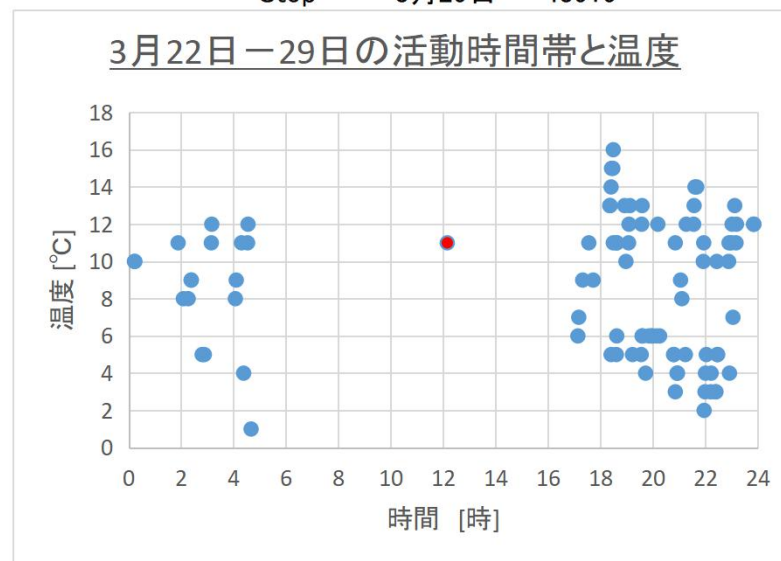

月日	[時分]	[時]	[°C]
3月22日	18時29分	18.48	11
3月22日	18時37分	18.62	11
3月22日	18時37分	18.62	11
3月22日	19時04分	19.07	11
3月22日	19時05分	19.08	12
3月22日	19時07分	19.12	13
3月22日	21時03分	21.05	9
3月23日	2時48分	2.80	5
3月23日	4時23分	4.38	4
3月24日	19時33分	19.55	5
3月24日	19時35分	19.58	6
3月24日	19時36分	19.60	6
3月24日	19時51分	19.85	6
3月24日	20時07分	20.12	6
3月24日	20時15分	20.25	6
3月24日	20時47分	20.78	5
3月24日	20時48分	20.80	5
3月24日	22時12分	22.20	3
3月24日	22時13分	22.22	4
3月24日	22時27分	22.45	5
3月24日	22時28分	22.47	5
3月25日	4時40分	4.67	1
3月25日	12時09分	12.15	11
3月25日	17時19分	17.32	9
3月25日	17時43分	17.72	9
3月25日	19時57分	19.95	6
3月25日	19時58分	19.97	6
3月25日	21時14分	21.23	5
3月25日	22時55分	22.92	4
3月26日	17時33分	17.55	11
3月26日	18時58分	18.97	10
3月26日	21時06分	21.10	8
3月26日	23時03分	23.05	7
3月27日	2時53分	2.88	5
3月27日	21時16分	21.27	12
3月27日	21時33分	21.55	12
3月27日	21時34分	21.57	13
3月27日	21時36分	21.60	14
3月27日	21時40分	21.67	14
3月27日	23時07分	23.12	13
3月27日	23時50分	23.83	12
3月27日	23時51分	23.85	12
3月28日	1時53分	1.88	11
3月28日	3時09分	3.15	11
3月28日	3時10分	3.17	12
3月28日	4時18分	4.30	11
3月28日	4時32分	4.53	11
3月28日	4時33分	4.55	12
3月28日	18時21分	18.35	13
3月28日	18時22分	18.37	13
3月28日	18時24分	18.40	14
3月28日	18時25分	18.42	15
3月28日	18時28分	18.47	15

Start 3月22日 43912
 Stop 3月29日 43919

3月28日	18時29分	18.48	16
3月28日	18時55分	18.92	13
3月28日	19時34分	19.57	12
3月28日	19時35分	19.58	13
3月28日	20時11分	20.18	12
3月28日	20時51分	20.85	11
3月28日	21時55分	21.92	10
3月28日	21時56分	21.93	11
3月28日	22時26分	22.43	10
3月28日	22時53分	22.88	10
3月28日	22時54分	22.90	11
3月28日	22時59分	22.98	11
3月28日	23時01分	23.02	12
3月28日	23時10分	23.17	11
3月28日	23時11分	23.18	12
3月29日	0時13分	0.22	10
3月29日	0時14分	0.23	10
3月29日	2時05分	2.08	8
3月29日	2時16分	2.27	8
3月29日	2時23分	2.38	9
3月29日	2時23分	2.38	9
3月29日	4時04分	4.07	8
3月29日	4時06分	4.10	9
3月29日	17時08分	17.13	6
3月29日	17時10分	17.17	7
3月29日	18時24分	18.40	5
3月29日	18時36分	18.60	5
3月29日	18時37分	18.62	6
3月29日	19時13分	19.22	5
3月29日	19時43分	19.72	4
3月29日	20時51分	20.85	3
3月29日	20時55分	20.92	4
3月29日	20時56分	20.93	4
3月29日	21時57分	21.95	2
3月29日	21時59分	21.98	3
3月29日	22時00分	22.00	4
3月29日	22時02分	22.03	5
3月29日	22時23分	22.38	3
3月29日	22時24分	22.40	3